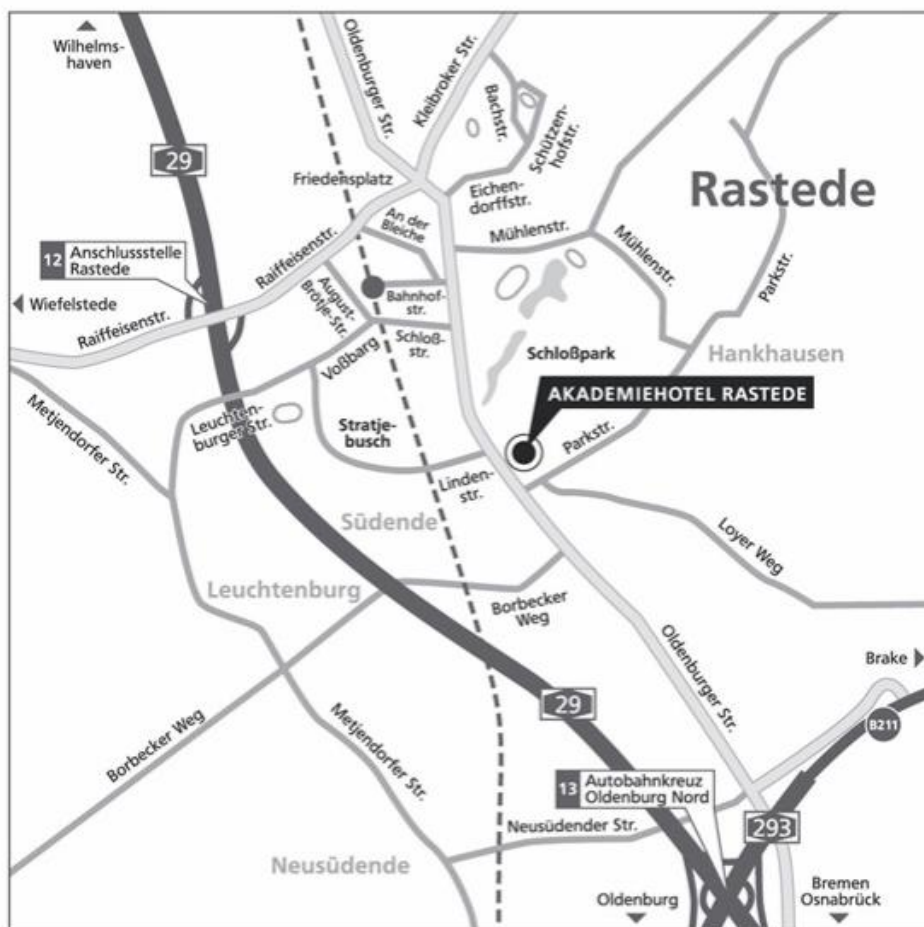

## So finden Sie zu uns:

- § **Anfahrt von Norden:** Fahren Sie auf der A 29 bis zur Anschlussstelle Rastede. Biegen Sie hier links ab Richtung Rastede; fahren Sie nun bis zum Friedensplatz. Am Friedensplatz biegen Sie rechts in die Oldenburger Straße ein.
- § **Anfahrt von Osten:** Fahren Sie die A 28 bis zum Autobahnkreuz Oldenburg-Ost. Hier wechseln Sie auf die A 29 in Richtung Norden und folgen nun der Wegbeschreibung für die Anfahrt aus Richtung Süden.
- § **Anfahrt von Süden:** Von der A 29 fahren Sie am Autobahnkreuz Oldenburg-Nord auf die A 293. Die Autobahn mündet in die B 211 Richtung Brake. Folgen Sie zunächst dem Straßenverlauf; biegen Sie an der ersten Möglichkeit (Ampel) links ab und dann im Kreisell rechts in die Oldenburger Straße ein.
- § **Anfahrt von Westen:** Fahren Sie auf der A 28 bis zum Autobahndreieck Oldenburg-West. Hier wechseln Sie auf die A 293 Richtung Norden, bis die Autobahn in die B 211 Richtung Brake mündet. An der ersten Möglichkeit (Ampel) biegen Sie links ab und folgen dem Straßenverlauf, bis Sie am Kreisell rechts in die Oldenburger Straße einfahren können.

Parkplätze finden Sie direkt am Hotel (ca. 100 Stellplätze) oder ca. 100 m entfernt neben unserem Gästehaus in der Südender Str. 4 (ca. 30 Stellplätze). Bei voller Belegung parken Sie bitte auf öffentlichen Parkplätzen in der näheren Umgebung. Bitte stellen Sie keine Fahrzeuge bei den angrenzenden Geschäften ab, da Ihr Kfz möglicherweise auf Veranlassung der Inhaber abgeschleppt werden kann.

Aus Sicherheitsgründen bitten wir Sie, die ausgeschilderten Rettungswege freizuhalten und keine Fahrzeuge zu blockieren.

Vielen Dank!